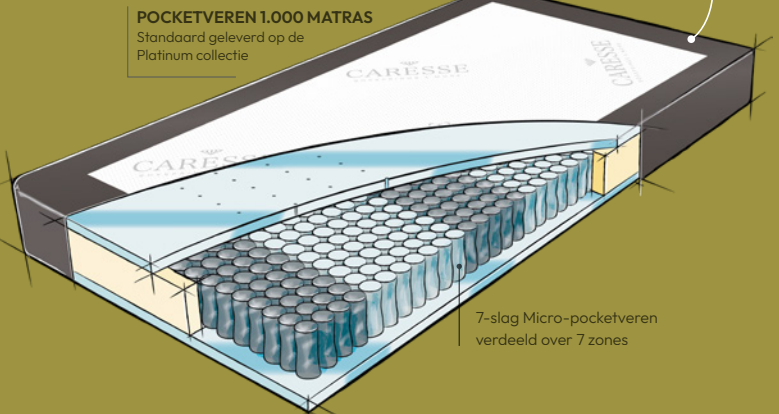

POCKETVEREN 500 MATRAS

Standaard geleverd op de Silver en Gold collectie

6-slag pocketveren verdeeld over 7 zones

POCKETVEREN 1.000 MATRAS

Standaard geleverd op de Platinum collectie

7-slag Micro-pocketveren verdeeld over 7 zones