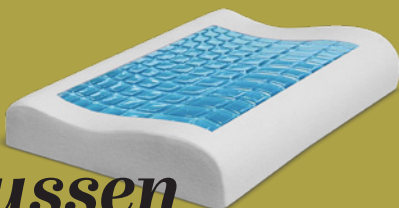

Premium Box hoofdkussen

Gevuld met 900gr. 3D bolletjes vezel.
Buitenhoes van 100% satijn katoen.

57x67x4cm

54⁹⁵ **39⁹⁵**

**OP=OP
VOORDEEL
€595,-**

INCLUSIEF

Topper 525, 7cm Comfort-
schuim t.w.v. **€269,-**

CARESSÉ 4550 140X200 VLAK

Complete vlakke boxspring met hoofdbord
• In stof Polonia en Sunday

Elektrisch verstelbaar €2752,- **€1895,-**

1890,-
1295,-

Cool Memo-Fit hoofdkussen

Drukverlagend visco-elastisch traagschuim met verkoelende gel-pads. Buitenhoes van 100% satijn katoen, doorgestikt met 100 gr/m2 hollow-fiber.