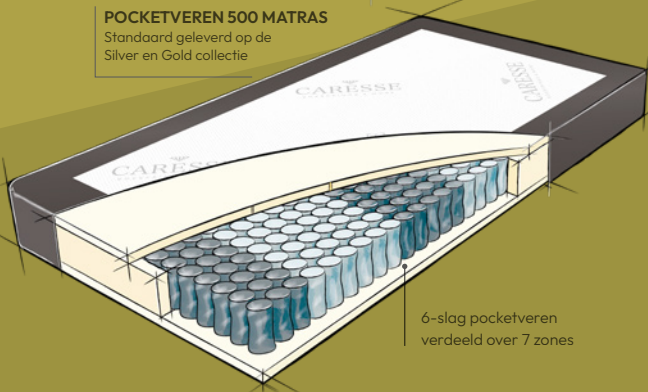

Robuust metalen frame

Boxspring met pocketveren interieur

WAT KENMERKT EEN CARESSE POCKETVEREN MATRAS

Op een Caresse matras rust u niet alleen uit maar ervaart u het volmaakte slapen zoals we dat bij Caresse benoemen. Er is keuze uit 2 matras typen waarbij kwaliteit maar ook uw eigen voorkeur voor slapen een belangrijke rol speelt. Beide matras typen zijn verkrijgbaar in 3 hardheden; medium, firm en extra-firm. Enkel de beste materialen zijn gebruikt om het volmaakte slapen te creëren.

POCKETVEREN 500 MATRAS

Standaard geleverd op de Silver en Gold collectie

6-slag pocketveren verdeeld over 7 zones

POCKETVEREN 1.000 MATRAS

Standaard geleverd op de Platinum collectie

7-slag Micro-pocketveren verdeeld over 7 zones